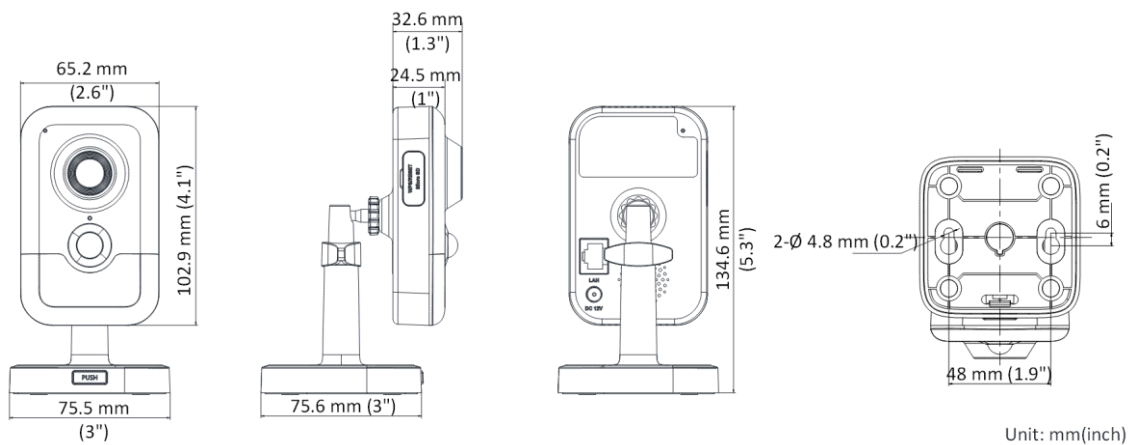

Dimensions	Camera: 102.9 × 65.2 × 32.6 mm (4" × 2.6" × 1.3") With package: 150 × 125 × 99 mm (5.9" × 4.9" × 3.9")
Weight	Camera: Approx. 120 g (0.3 lb.) With package: Approx. 380 g (0.8 lb.)
Approval	
EMC	FCC (47 CFR Part 15, Subpart B); CE-EMC (EN 55032: 2015, EN 61000-3-2: 2014, EN 61000-3-3: 2013, EN 50130-4: 2011 +A1: 2014); RCM (AS/NZS CISPR 32: 2015); IC (ICES-003: Issue 6, 2016); KC (KN 32: 2015, KN 35: 2015)
Safety	UL (UL 60950-1); CB (IEC 60950-1:2005 + Am 1:2009 + Am 2:2013); CE-LVD (EN 60950-1:2005 + Am 1:2009 + Am 2:2013); BIS (IS 13252(Part 1):2010+A1:2013+A2:2015); LOA (IEC/EN 60950-1)
Chemistry	CE-RoHS (2011/65/EU); WEEE (2012/19/EU); Reach (Regulation (EC) No 1907/2006)
Protection	Ingress protection: IP66 (IEC 60529-2013), IK10(IEC 62262:2002)

▪ Available Model

DS-2CD2421G0-IW(2.8mm, 4mm)(W)

▪ Dimension