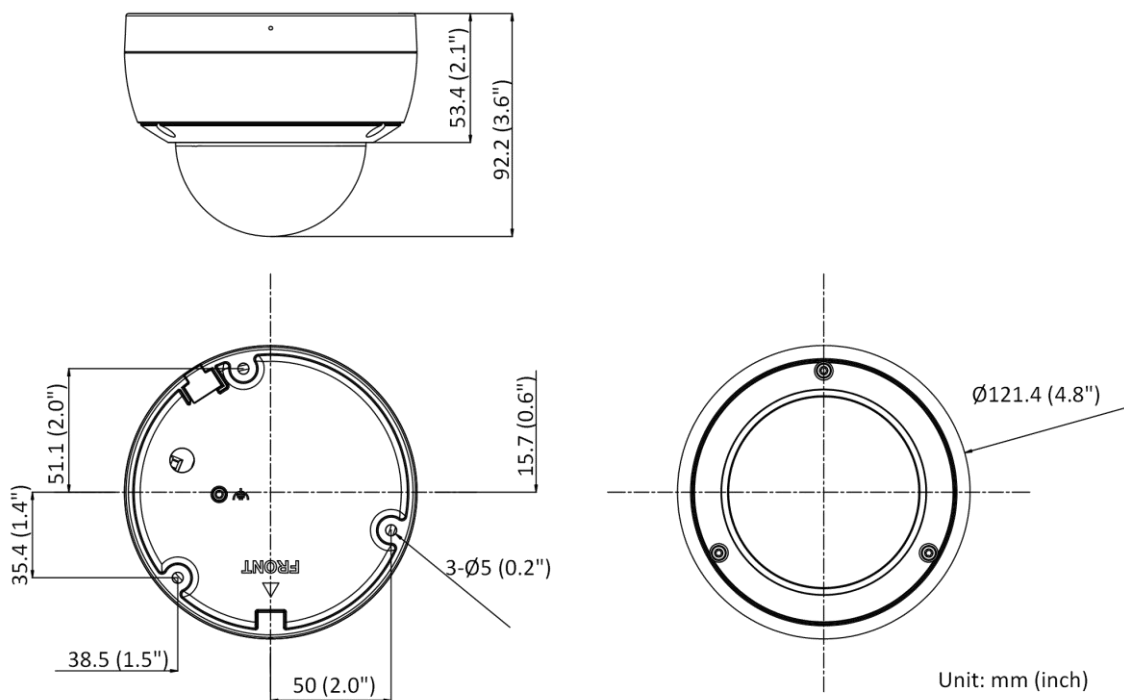

▪ Available Model

DS-2CD2186G2-I (2.8/4 mm)

DS-2CD2186G2-ISU (2.8/4 mm)

DS-2CD2186G2-ISU (2.8 mm) (Black)

▪ Dimension

▪ **Accessory**

▪ **Optional**

DS-1275ZJ-SUS Vertical Pole Mount	DS-1272ZJ-120B Wall Mount	DS-1276ZJ-SUS Corner Mount	DS-1280ZJ-DM46 Junction Box	DS-1271ZJ-120 Pendant Mount
				
DS-1253ZJ-M Rain Shade	DS-1272ZJ-120 Wall Mount			
				