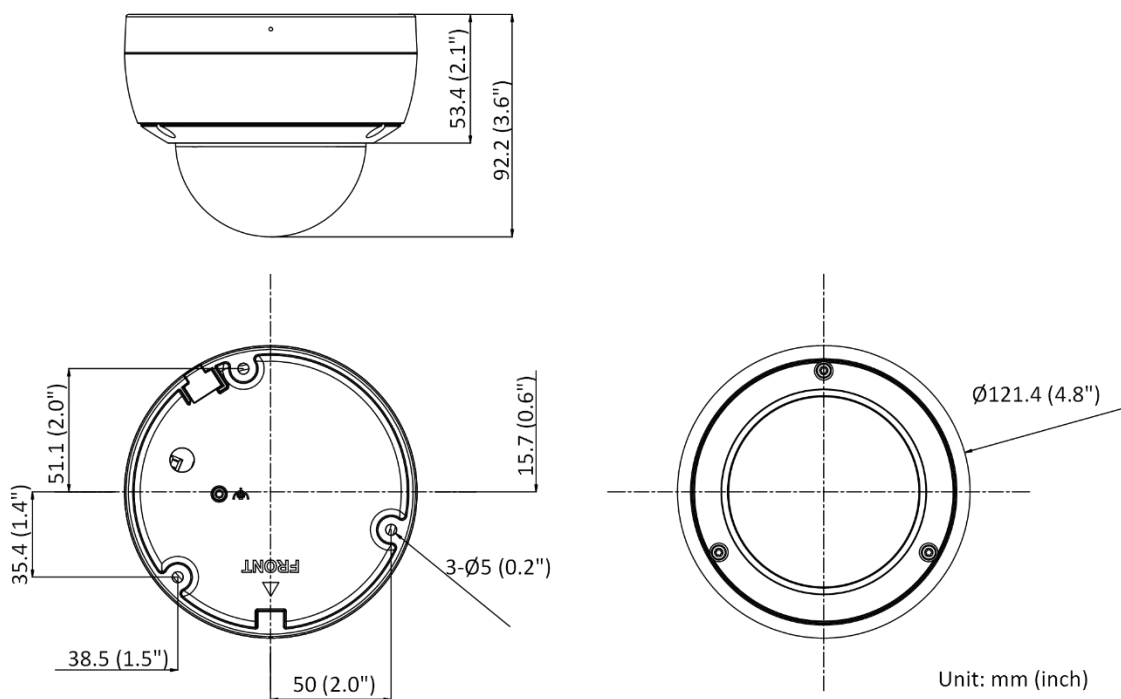

▪ **Available Model**

DS-2CD2166G2-I (2.8/4/6 mm)

DS-2CD2166G2-ISU (2.8/4/6 mm)

DS-2CD2166G2-ISU (2.8/4/6 mm) (Black)

▪ **Dimension**

▪ **Accessory**

▪ **Optional**

<p>DS-1253ZJ-M Rain Shade</p> 	<p>DS-1271ZJ-120 Pendant Mount</p> 	<p>DS-1272ZJ-120 Wall Mount</p> 	<p>DS-1272ZJ-120B Wall Mount</p> 	<p>DS-1275ZJ-SUS(Black) Vertical Pole Mount</p> 
<p>DS-1280ZJ-DM46 (Black) Junction Box</p> 	<p>DS-1280ZJ-DM46 Junction Box</p> 	<p>DS-1276ZJ-SUS Corner Mount</p> 	<p>DS-1271ZJ-120(Black) Pendant Mount</p> 	<p>DS-1276ZJ-SUS(Black) Corner Mount</p> 
<p>DS-1275ZJ-SUS Vertical Pole Mount</p> 				