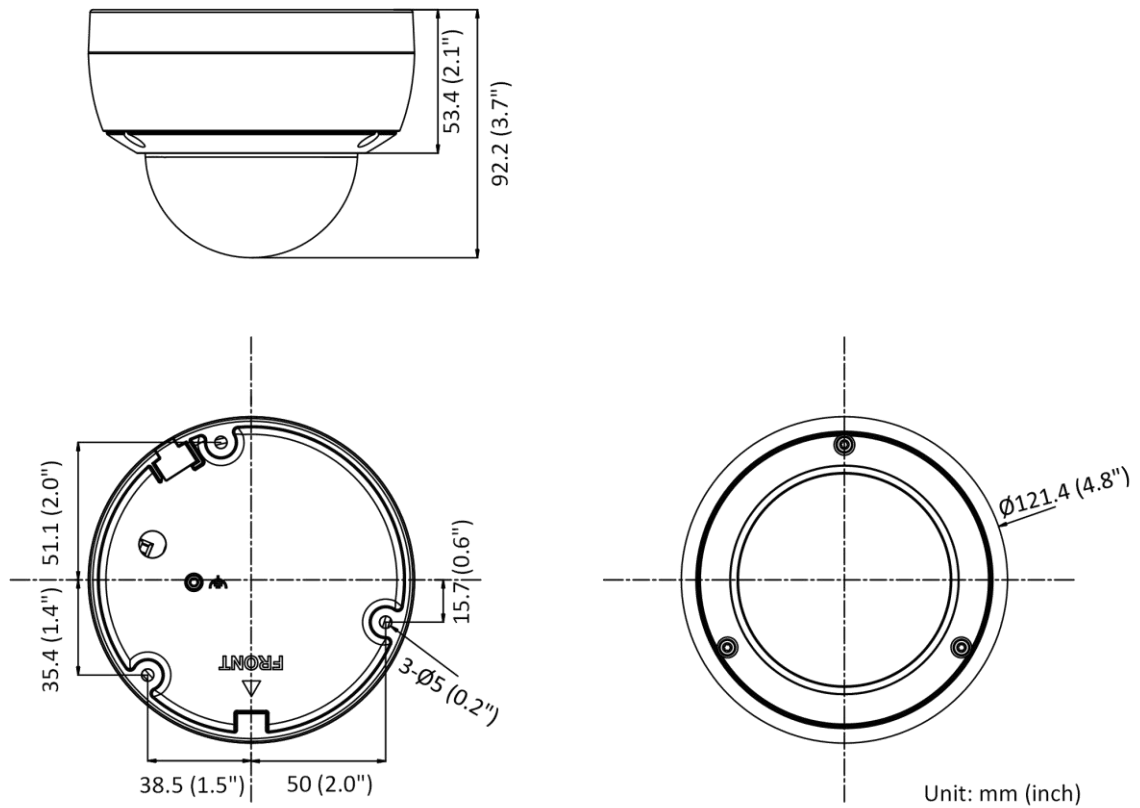

▪ Available Model

DS-2CD2143G2-IU(2.8mm)

DS-2CD2143G2-IU(4mm)

▪ **Dimension**

▪ **Accessory**

▪ **Optional**

DS-1272ZJ-120 Wall mount	DS-1272ZJ-120B Wall mount	DS-1271ZJ-120 Pendant Mount	DS-1275ZJ-SUS Vertical pole mount	DS-1276ZJ-SUS Corner mount
				
				