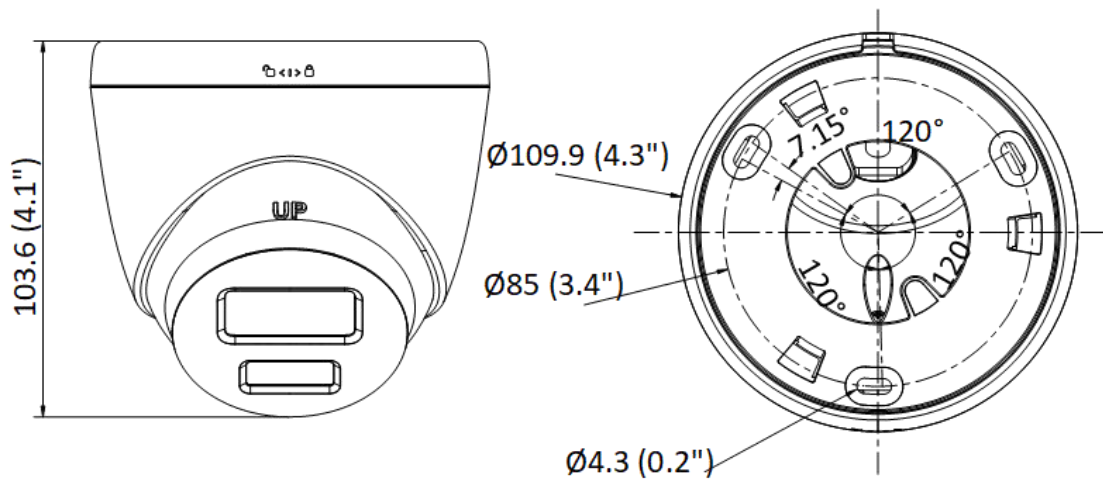

▪ Available Model

DS-2CD1367G2-LUF(2.8mm)

DS-2CD1367G2-LUF(4mm)

DS-2CD1367G2-L(2.8mm)

DS-2CD1367G2-L(4mm)

▪ **Dimension**

Unit: mm (inch)

▪ **Accessory**