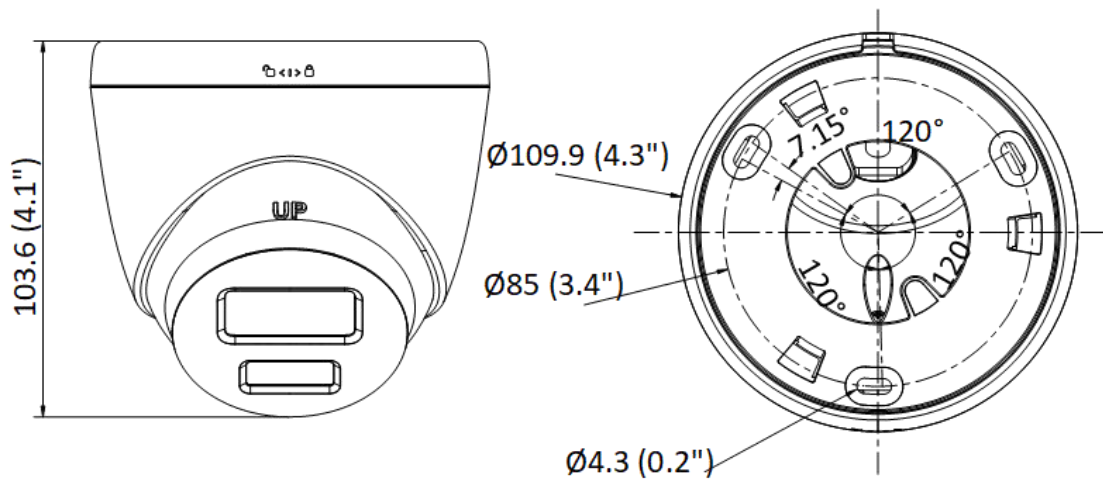

▪ Available Model

DS-2CD1357G0-L(2.8mm)(C)

DS-2CD1357G0-L(4mm)(C)

DS-2CD1357G0-LUF(2.8mm)(C)

DS-2CD1357G0-LUF(4mm)(C)

▪ **Dimension**

Unit: mm (inch)

▪ **Accessory**

▪ **Optional**

DS-1272ZJ-110-TRS Wall mount	DS-1275ZJ-SUS Vertical pole mount	DS-1276ZJ-SUS Corner mount	DS-1280ZJ-S Junction box	DS-1281ZJ-S Inclined ceiling mount
				
				

**Headquarters**

No.555 Qianmo Road, Binjiang District,
Hangzhou 310051, China
T +86-571-8807-5998
www.hikvision.com