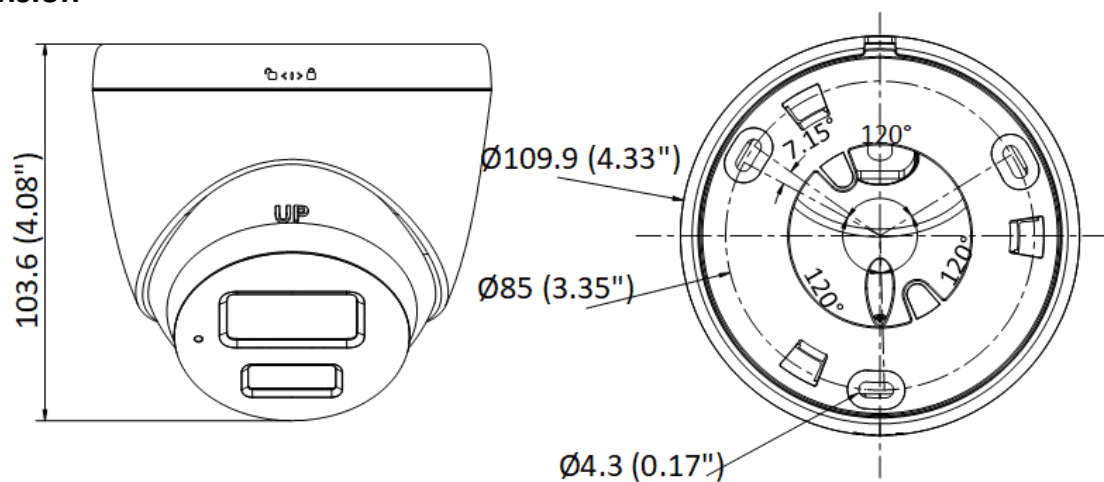

▪ **Available Model**

DS-2CD1347G0-LUF(2.8mm)(C)

DS-2CD1347G0-LUF(4mm)(C)

DS-2CD1347G0-L(2.8mm)(C)

DS-2CD1347G0-L(4mm)(C)

▪ **Dimension**

Unit: mm (inch)

▪ **Accessory**