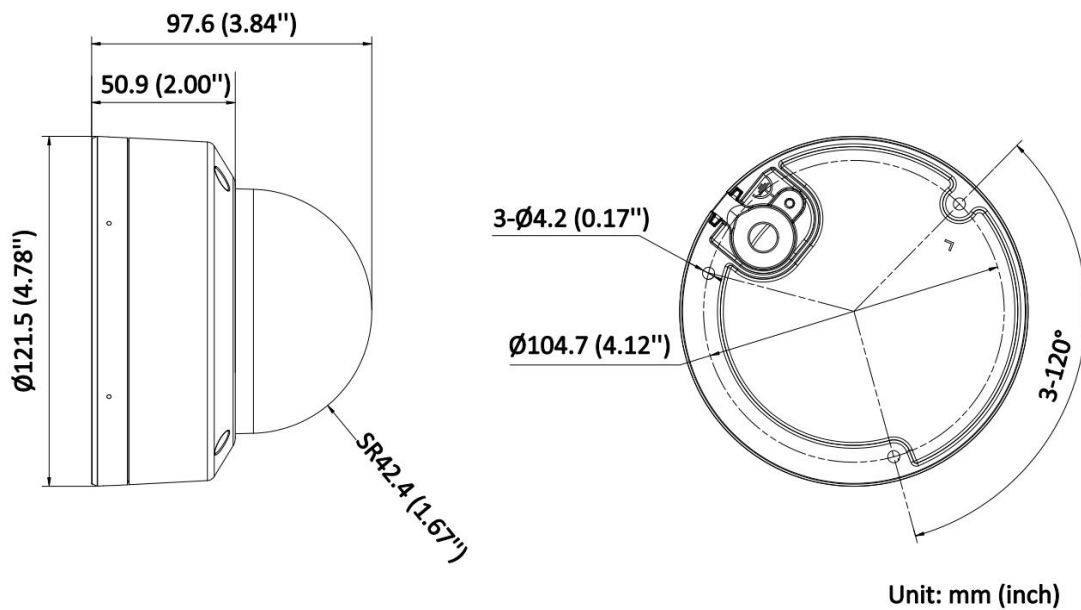

▪ Available Model

DS-2CD1163G2-LIU (2.8/4 mm)

DS-2CD1163G2-LIUF (2.8/4 mm)

▪ **Dimension**

▪ **Accessory**

▪ **Optional**

| DS-1272ZJ-120 Wall Mount | DS-1272ZJ-120B Wall Mount | DS-1271ZJ-120 Pendant Mount | DS-1275ZJ-SUS Vertical Pole Mount | DS-1276ZJ-SUS Corner Mount |
|--------------------------------|-----------------------------------|--------------------------------|--------------------------------------|---------------------------------|
| | | | | |
| DS-1280ZJ-DM46 Junction Box | DS-2210ZJ-WA-120 Pendant Mount | DS-2200ZJ-WA-120 Wall Mount | DS-2200ZJ-WAJ-120 Wall Mount | DS-2280ZJ-WA120 Junction Box |
| | | | | |