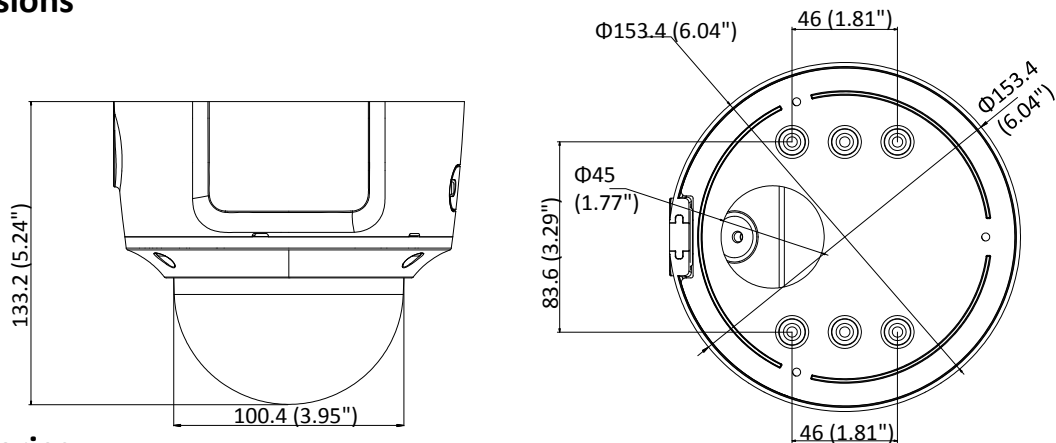

Protection Level	IP66, IK10
Material	Metal
Dimensions	Φ 153.4 × 133.2 mm (Φ 6.04" × 5.24")
Weight	Camera: 1287 g (2.8 lb.)

**Available Model:**

DS-2CD2783G0-IZS(2.8 to 12 mm)

**Dimensions**

**Accessories**