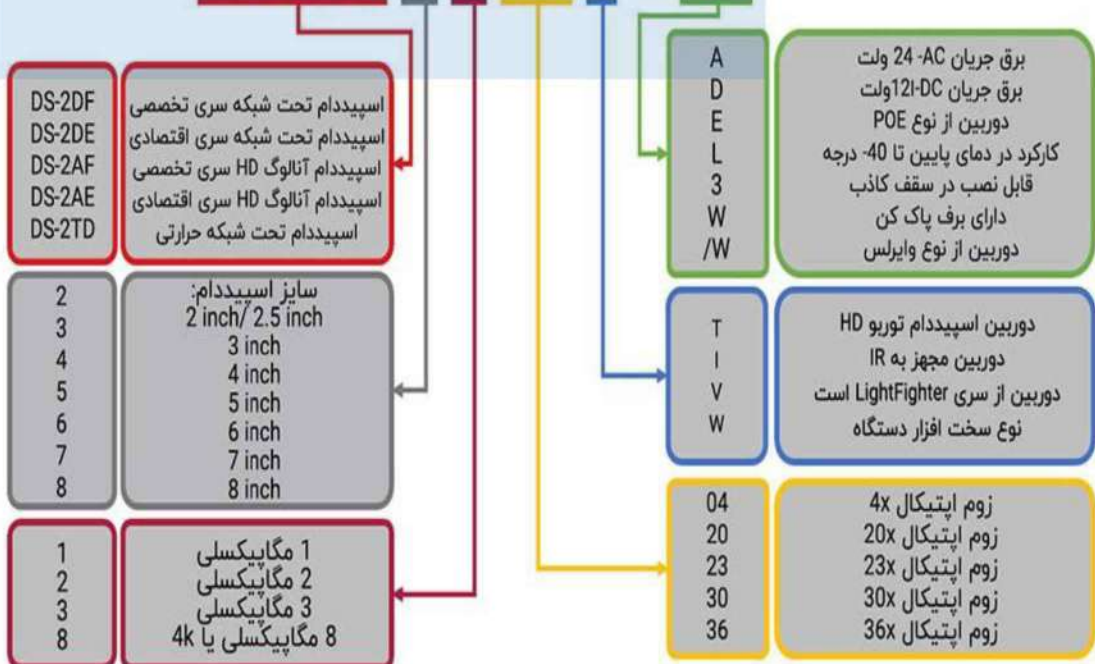

DS-2AF 5 2 30 T - A3

مثال: DS-2DF8225IX-AELW یک دوربین تحت شبکه 2 مگاپیکسلی با 25x بزرگنمایی