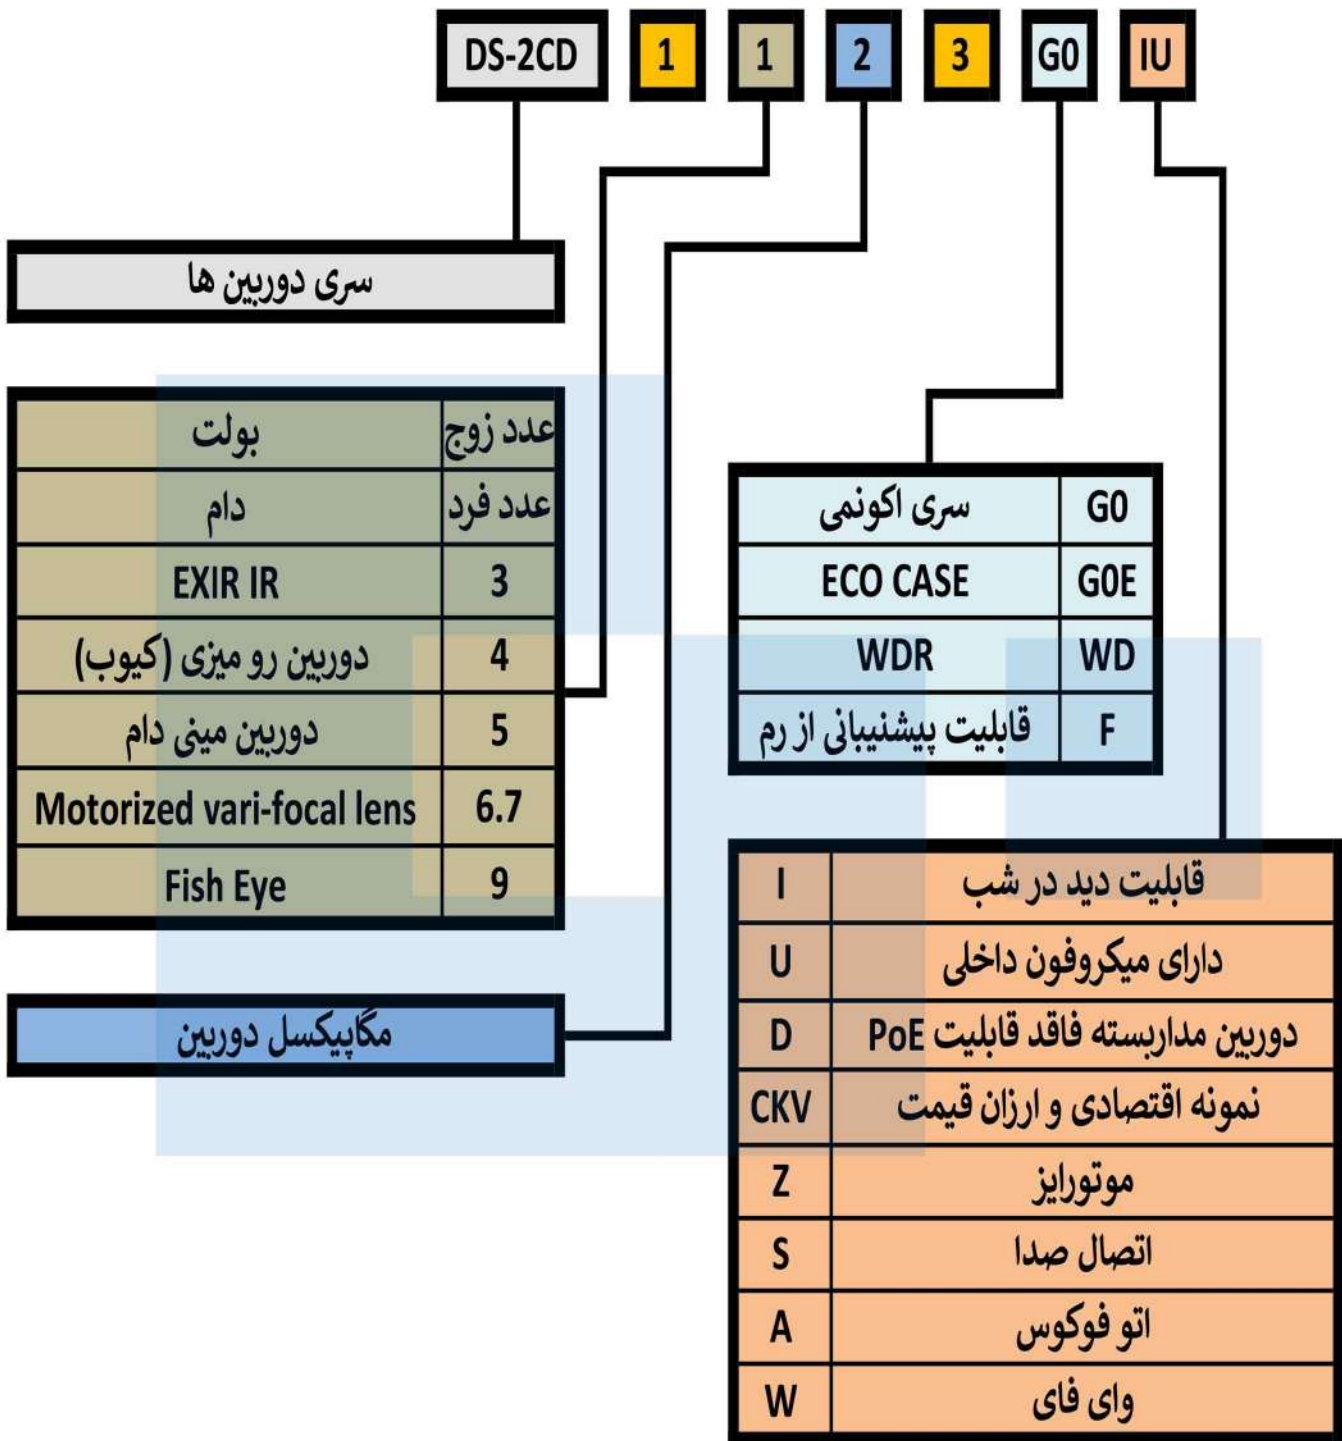

## DS-2AF 5 2 30 T - A3

مثال: DS-2DF8225IX-AELW یک دوربین تحت شبکه 2 مگاپیکسلی با 25x بزرگنمایی

## پارت نامبر دوربین توریو HD هایک ویژن

عدد 0، 1، 2 و 3 بیانگر سری ساخت محصولات است که هرچه عدد بزرگتر باشد، آن ساخت جدیدتر؛  
عدد 5 و 6 بیانگر DARKFIGHTER بودن دوربین مداربسته است.  
عدد 7 بیانگر COLORVU بودن دوربین مداربسته است.

## پارت نامبر دستگاه DVR هایک ویژن

## پارت نامبر دوربین تحت شبکه هایک ویژن