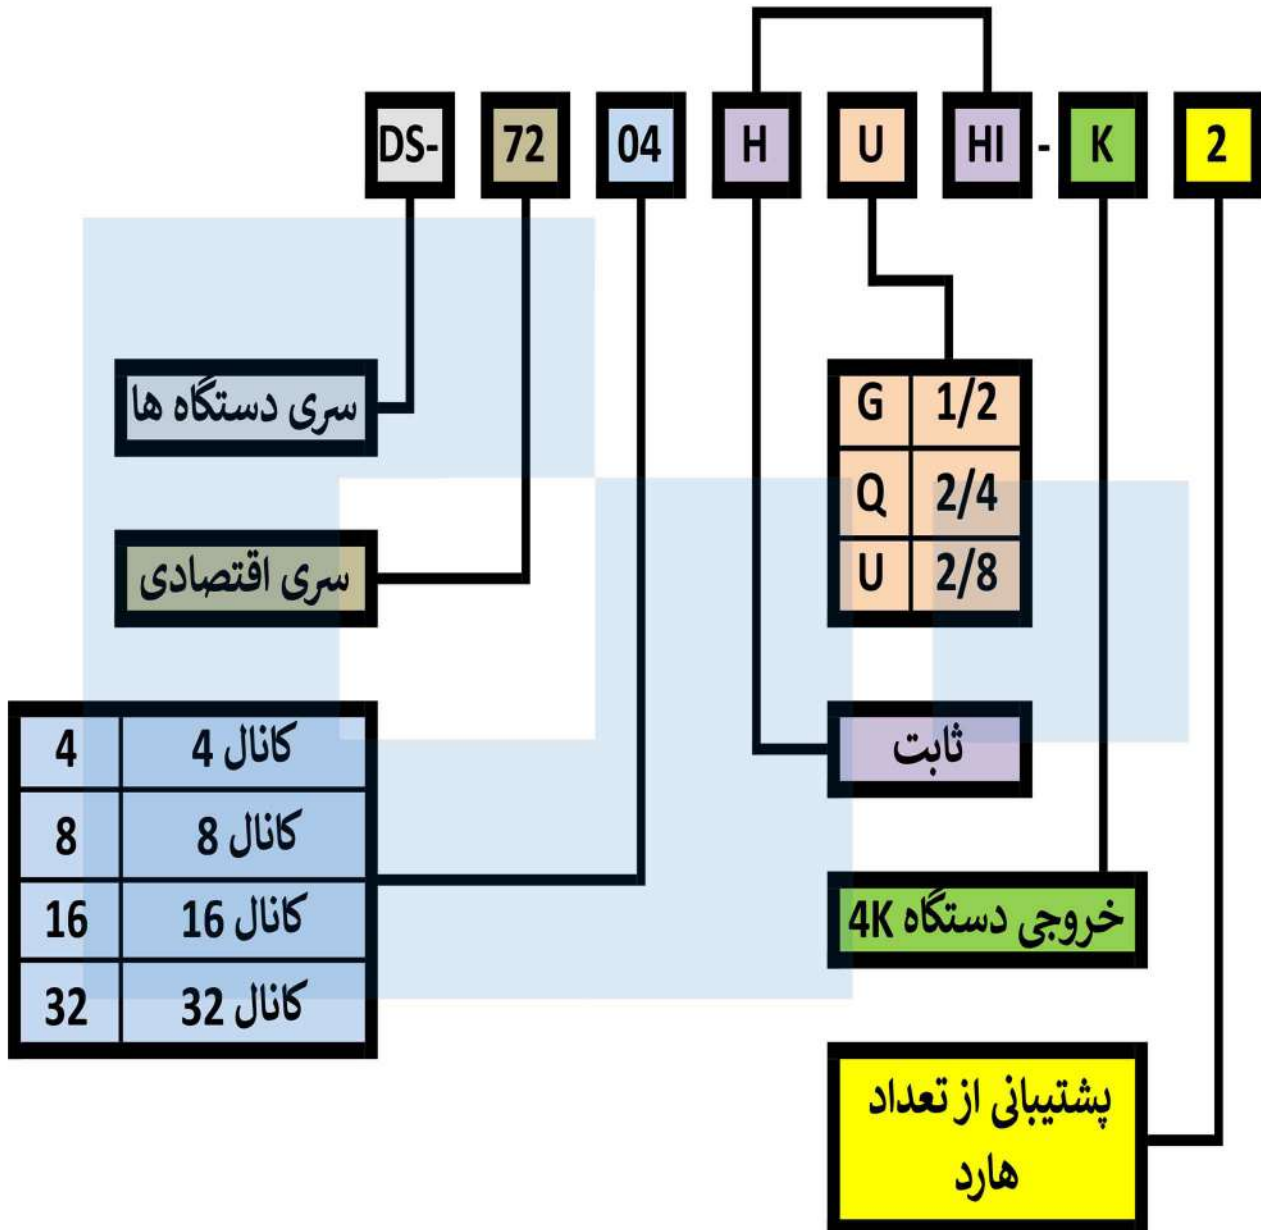

پارت نامبر دستگاه DVR هایک ویژن