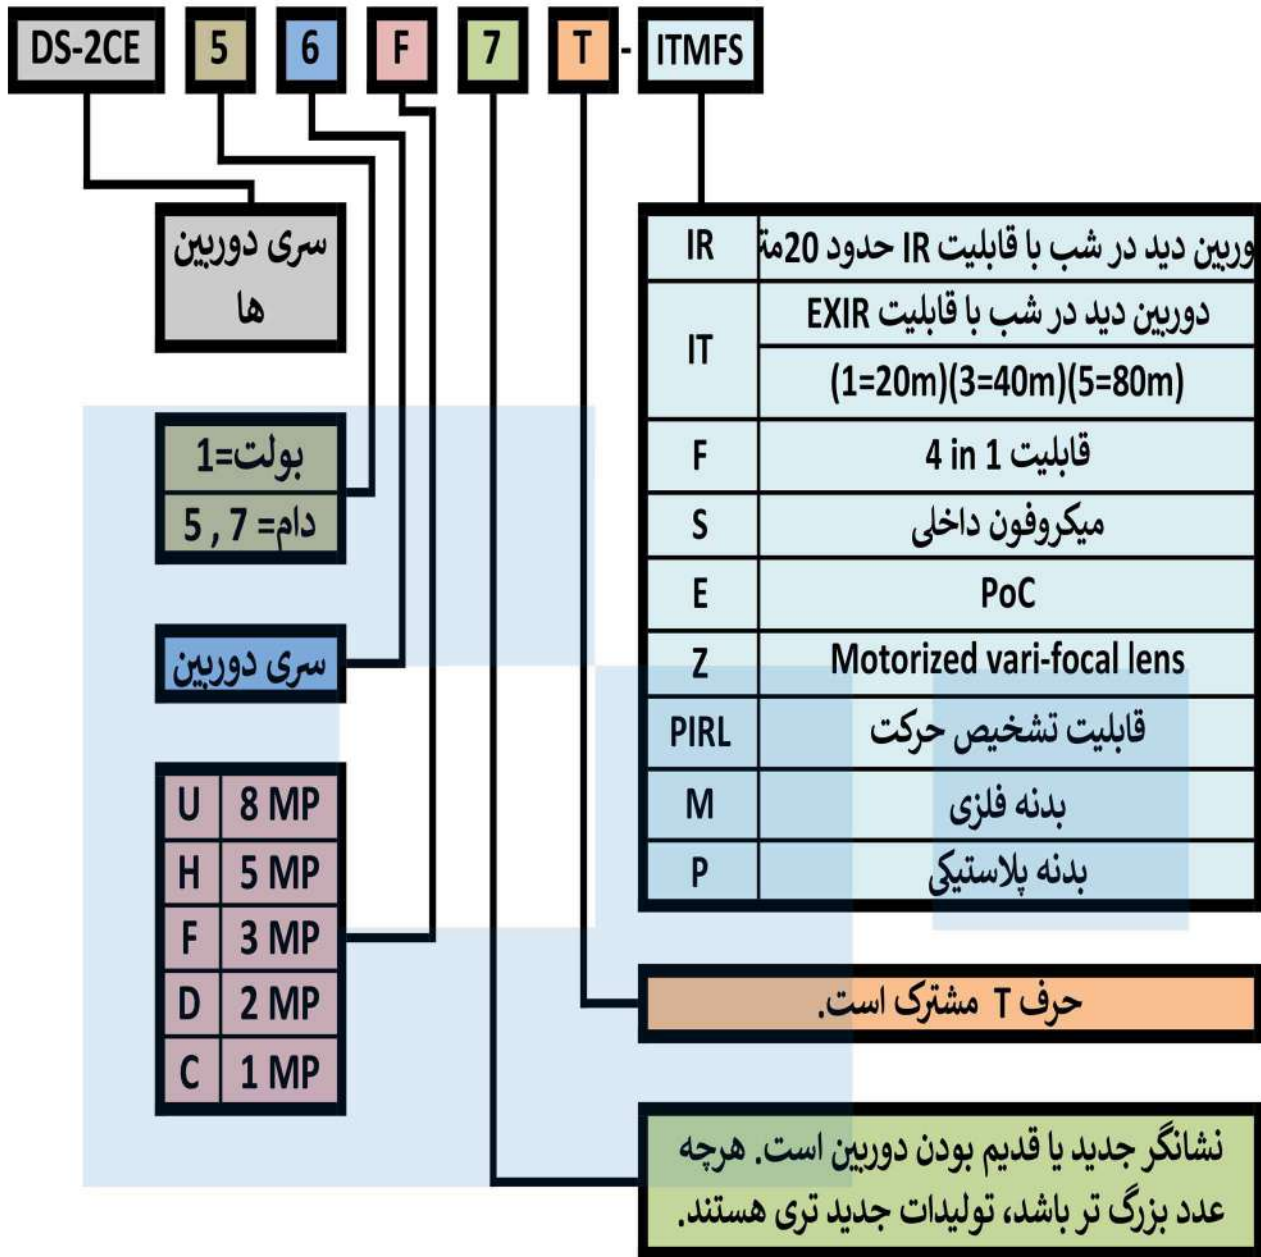

### پارت نامبر دوربین اسپیددام هایک ویژن

از آنجا که دوربین اسپیددام هایک ویژن از دوربین های معمولی حرفه ای تر و تخصصی تر است، نامگذاری در نظر گرفته شده برای ویژگی های موجود در آن کمی متفاوت است. تصویر زیر نحوه نامگذاری این دوربین ها را نشان می دهد:

## DS-2AF 5 2 30 T - A3

مثال: DS-2DF8225IX-AELW یک دوربین تحت شبکه 2 مگاپیکسلی با 25x بزرگنمایی

## پارت نامبر دوربین توریو HD هایک ویژن

عدد 0، 1، 2 و 3 بیانگر سری ساخت محصولات است که هرچه عدد بزرگتر باشد، آن ساخت جدیدتر؛  
عدد 5 و 6 بیانگر DARKFIGHTER بودن دوربین مداربسته است.  
عدد 7 بیانگر COLORVU بودن دوربین مداربسته است.