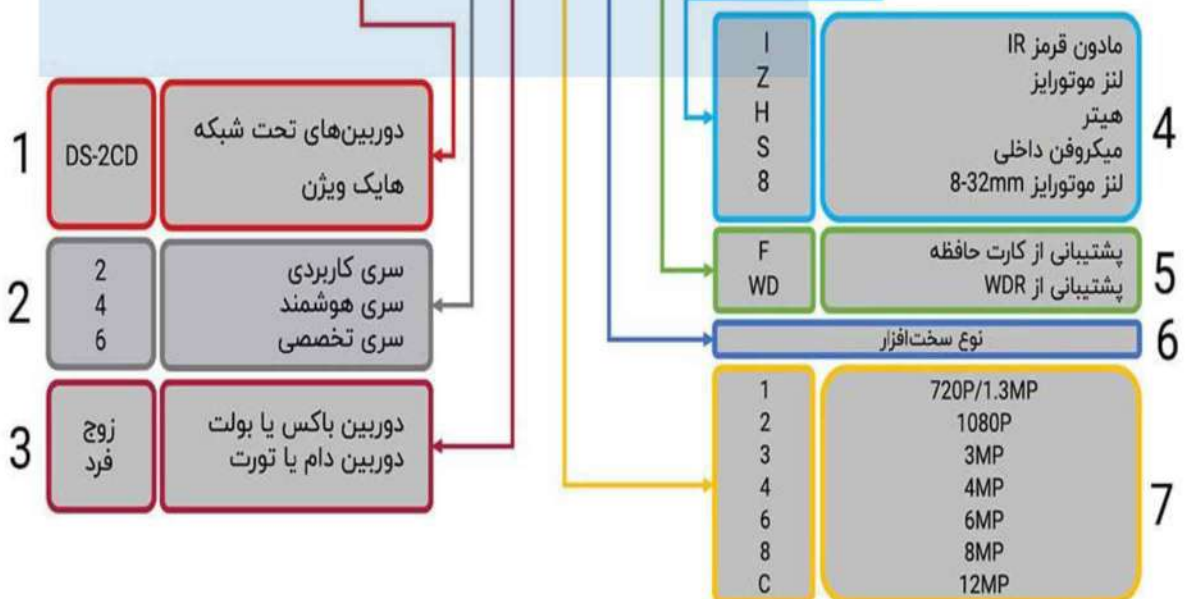

DS-2CE16D7T - AIR3ZH

I	دوربین دارای مادون قرمز است.....
IR	دوربین دارای مادون قرمز است.....
IR3	دوربین دارای مادون قرمز با برد 30 متر است.....
IT	دوربین دارای مادون قرمز EXIR است.....
IT3	دوربین دارای مادون قرمز EXIR با برد 40 متر است.....
IT5	دوربین دارای مادون قرمز با برد 80 متر است.....
VF	دوربین دارای لنز وریفوکال است.....
VP	دوربین ضد خرابکاری/دستکاری است.....
Z	دوربین دارای لنز موتورایز است.....
H	دوربین مجهز به هیتر است.....
M	بدنه دوربین از جنس فلز است.....

مثال : DS-2CE56D0T-IR یک دوربین دام توربو اچ دی 2 مگاپیکسلی با قابلیت IR است

پارت نامبر دوربین تحت شبکه هایک ویژن

DS-2CD 4 A 2 6 FWD - IZHS8