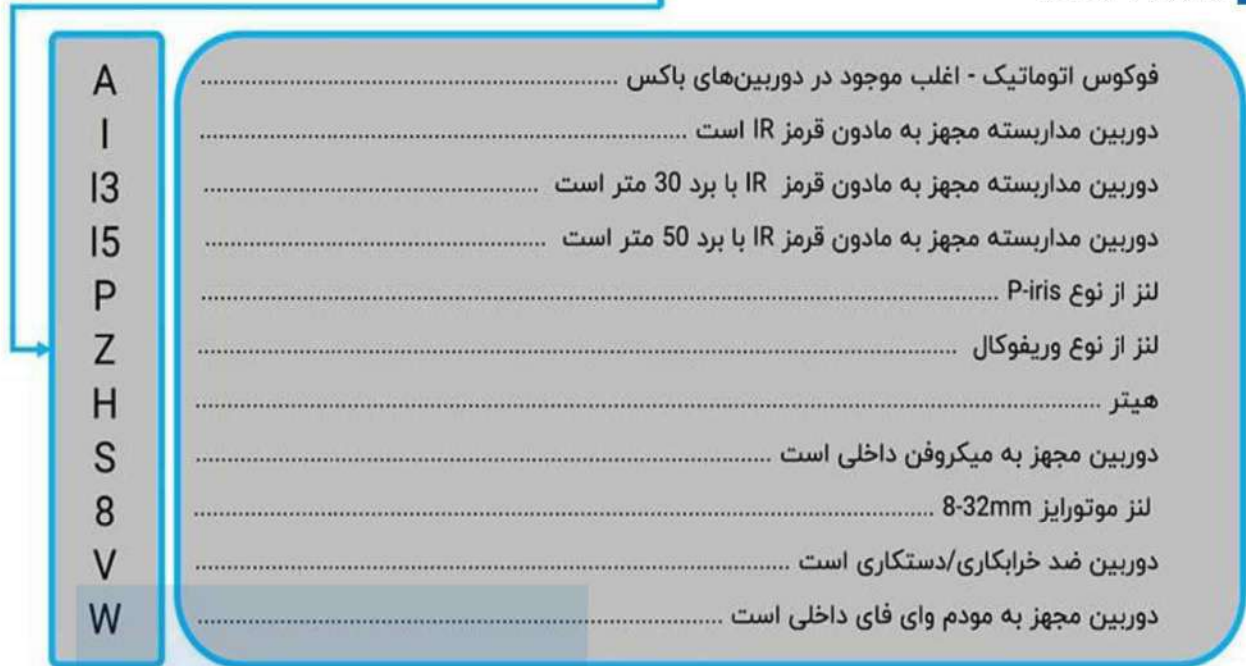

مثال 1: DS-2CD2123G0-I یک دوربین تحت شبکه 2 مگاپیکسلی معمولی دام با قابلیت IR

مثال 2: DS-2CD2635FWD-IZS یک دوربین تحت شبکه 3 مگاپیکسلی بولت با قابلیت IR و لنز موتوردار

پارت نامبر دستگاه NVR هایک ویژن

DS-9632NI-18 /16P