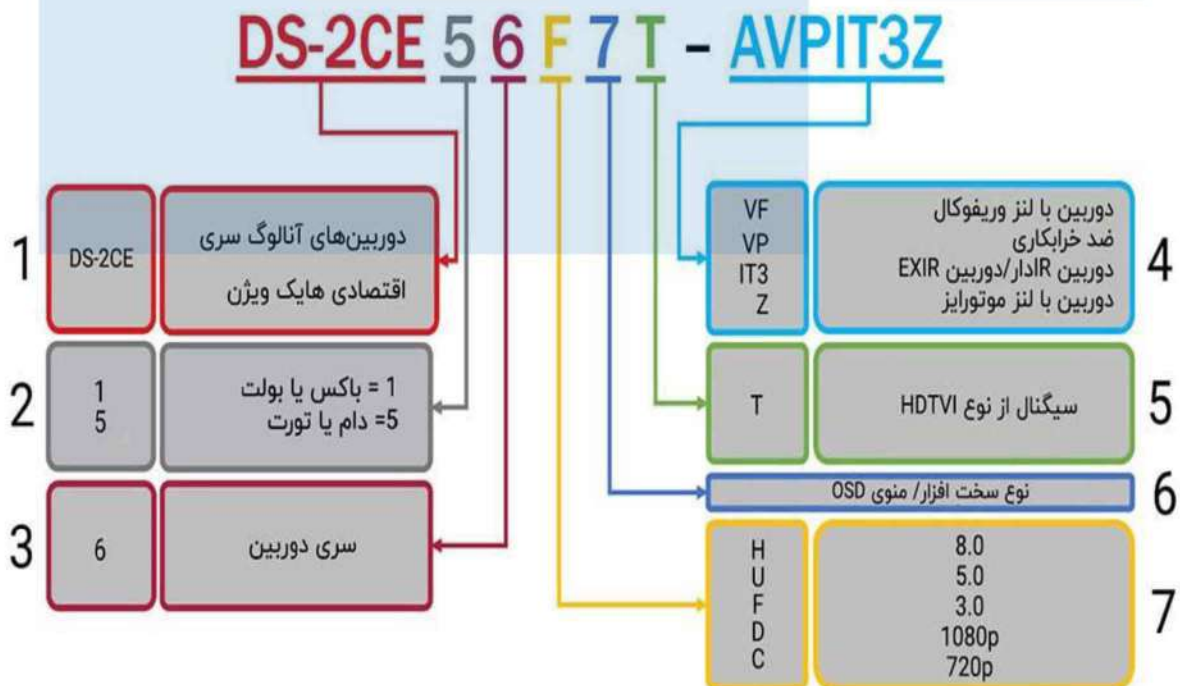

## پارت نامبر هایک ویژن چیست؟

پارت نامبر به مجموعه اعداد و حروفی گفته می‌شود که هر کدام از این اعداد و حروف معنای مشخصی داشته و نماینده یکی از خصوصیات دوربین یا دستگاه است. اولین موردی که باید به آن توجه داشته باشید این است که قواعد نام گذاری، بسته به نوع محصول کمی متفاوت است. حروف و عدد موجود در پارت نامبرها در دوربین های استاتیک و PTZ متفاوت است. در نگاه اول، کاراکترهای موجود در پارت نامبر دوربین هایک ویژن می‌تواند کمی گیج کننده باشد. اما چنانچه با مفهوم هر کدام آشنا باشید، می‌تواند در انتخاب دوربین یا دستگاه ضبط مورد نظرتان بسیار کمک کننده باشند. در این مطلب قصد داریم تا مفهوم هر یک از این اعداد و حروف را توضیح دهیم.

پارت نامبر دوربین توربو HD هایک ویژن

پارت نامبر دوربین تحت شبکه هایک ویژن

پارت نامبر دستگاه NVR هایک ویژن

پارت نامبر دستگاه DVR هایک

ویژن

پارت نامبر دوربین اسپیددام هایک

ویژن

پارت نامبر دوربین توربو HD هایک ویژن

دوربین هایک هایک ویژن شامل دوربین های بولت، دام و ... است و قواعد نامگذاری در آنها مشترک است. تصاویر زیر متغیرهای موجود در پارت نامبر دوربین هایک ویژن را نمایش داده است.

عدد 4 است نشانگر 4 مگاپیکسل بودن دوربین، CD بهره می‌برد. کارکتر سوم پارتنامبر بعد از WDR نشانگر بولت کیس بزرگ با لنز ثابت است که از قابلیت آتشناگر سری جدید سه هم نشان می‌دهد این یک دوربین مداربسته تحت شبکه است CD مداربسته است. حروف و عدد 2

## DS-2CE16D7T - AIR3ZH

I	دوربین دارای مادون قرمز است.....
IR	دوربین دارای مادون قرمز است.....
IR3	دوربین دارای مادون قرمز با برد 30 متر است.....
IT	دوربین دارای مادون قرمز EXIR است.....
IT3	دوربین دارای مادون قرمز EXIR با برد 40 متر است.....
IT5	دوربین دارای مادون قرمز با برد 80 متر است.....
VF	دوربین دارای لنز وریفوکال است.....
VP	دوربین ضد خرابکاری/دستکاری است.....
Z	دوربین دارای لنز موتورایز است.....
H	دوربین مجهز به هیتر است.....
M	بدنه دوربین از جنس فلز است.....