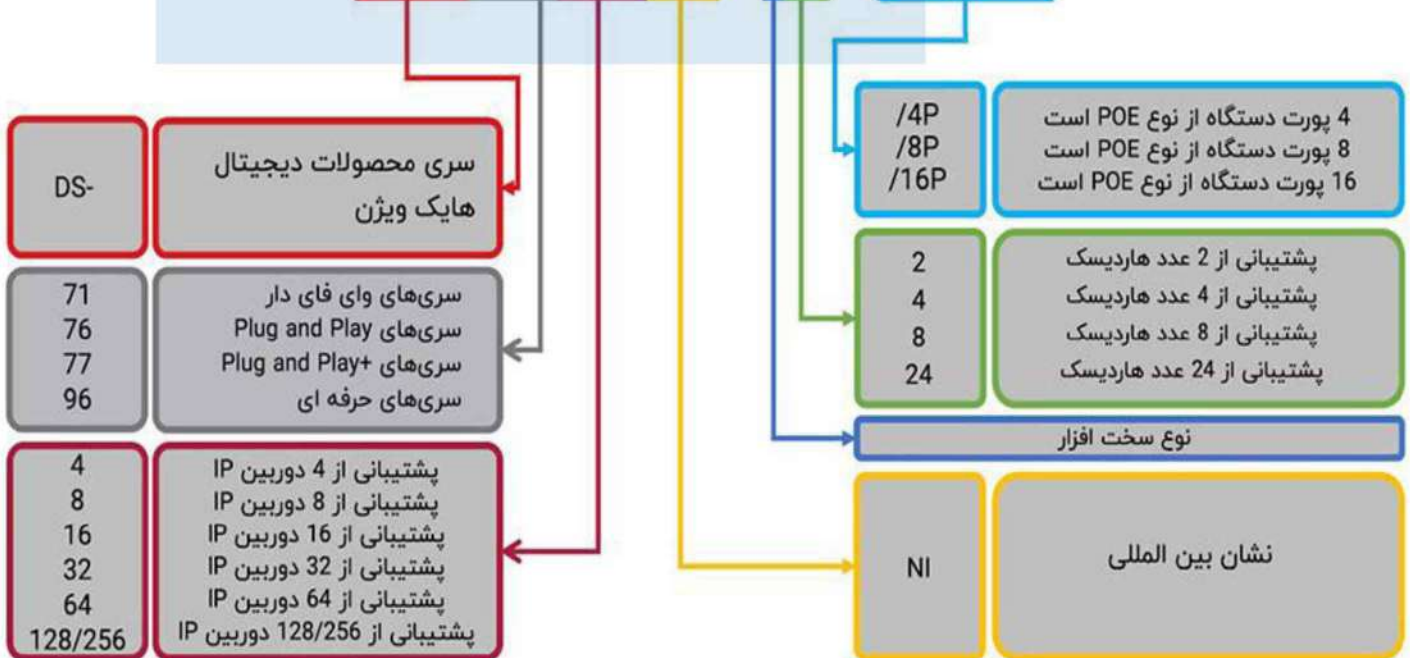

DS-9632NI-18 /16P