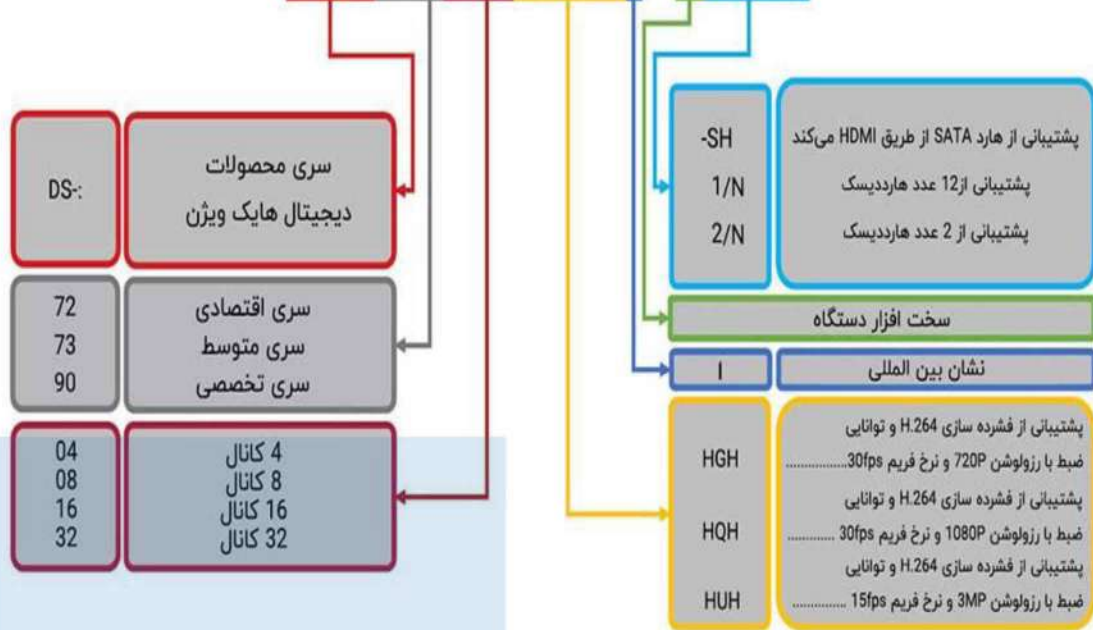

DS-7204HUHI-F2/N

پارت نامبر دوربین اسپیددام هایک ویژن

از آنجا که دوربین اسپیددام هایک ویژن از دوربین های معمولی حرفه ای تر و تخصصی تر است، نامگذاری در نظر گرفته شده برای ویژگی های موجود در آن کمی متفاوت است. تصویر زیر نحوه نامگذاری این دوربین ها را نشان می دهد: